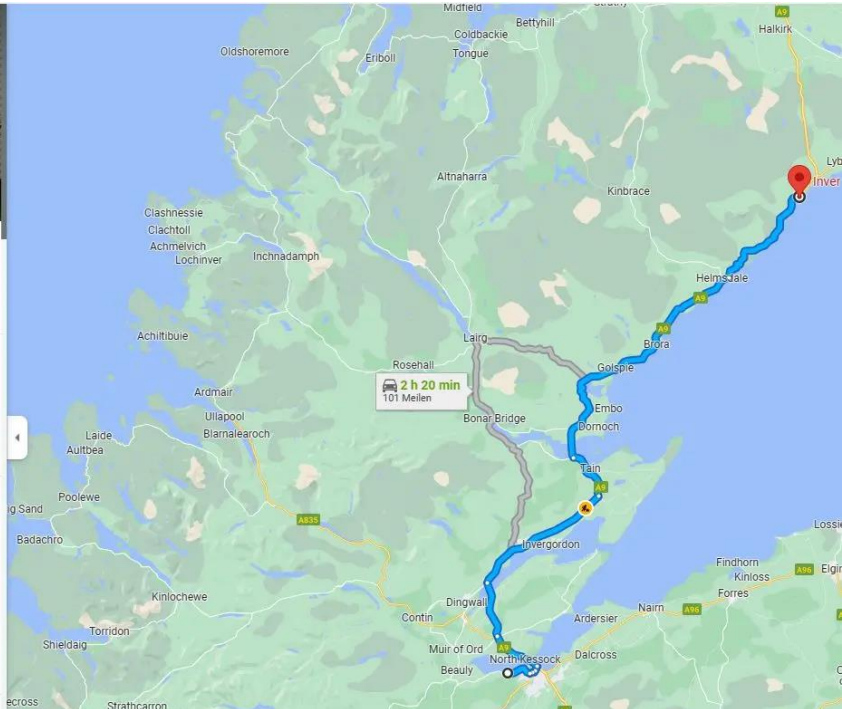

Inver Caravan Park, Houstry Ro

Inver Caravan Park
4,6 ★★★★★ (250) · 4-Sterne-Hotel

Übersicht Preise Rezensionen Info

Zwischenstopp entfernen Speichern In der Nähe Teilen

VERFÜGBARKEIT PRÜFEN

Preise vergleichen Nur kostenlose Stornierung ☐

Anreise/Abreise
So., 8. Okt. Mo., 9. Okt. 2

Unterkunft kontaktieren und Preise und Verfügbarkeit erfragen

[Zur Website](#)