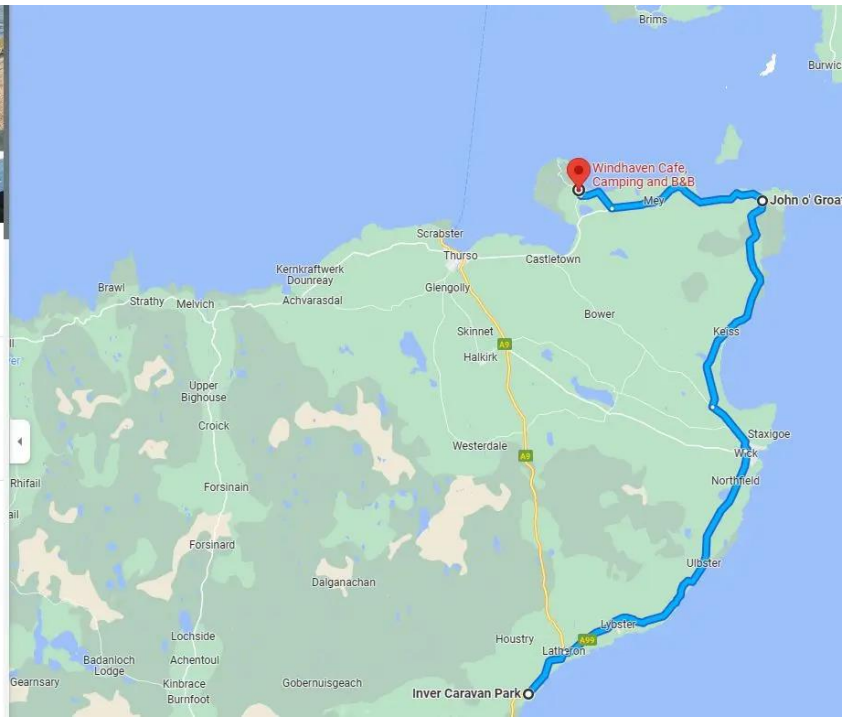

Windhaven Cafe, Camping and

Windhaven Cafe, Camping and B&B
4,7 ★★★★★ (261) · 2-Sterne-Hotel

Übersicht Preise Rezensionen Info

Zwischenstopp entfernen Speichern In der Nähe Teilen

VERFÜGBARKEIT PRÜFEN

Preise vergleichen Nur kostenlose Stornierung ☐

Anreise/Abreise
Mo., 1. Apr. Di., 2. Apr. 2

Anzeigen · Ausgewählte Optionen

- Booking.com: Kostenlose Stornierung bis zum 2. März 113 € >
- Kostenloses Frühstück · Kostenloses WLAN · Kostenlose Stornierung 113 € >