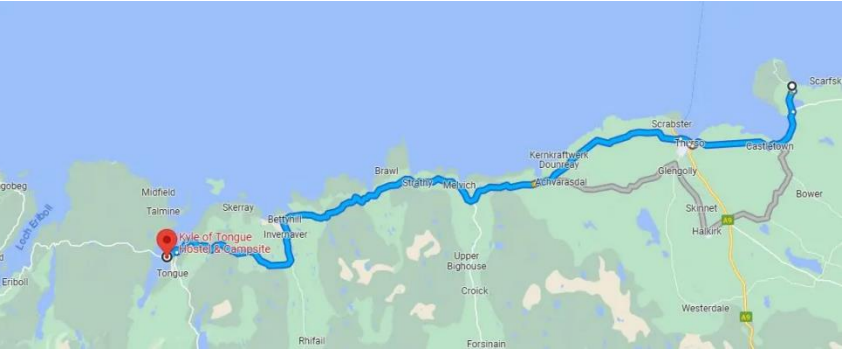

**Kyle of Tongue Hostel & Campsite**  
 4,7 ★★★★★ (546)

Übersicht Preise Rezensionen Info

Zwischenstopp entfernen Speichern In der Nähe Teilen

← Broomfield Holiday Park, West 🔍 ✕

Anreise/Abreise  
So., 8. Okt. Mo., 9. Okt. 2

Unterkunft kontaktieren und Preise und Verfügbarkeit erfragen

[Zur Website](#)

**Highlights**

- Beste Lage
- Bei Familien beliebt

Map showing a route from Lauder to Newcastle upon Tyne. The route is highlighted in blue and red. A callout box indicates a travel time of 2 h 34 min and a distance of 125 Meilen. The destination is marked with a red pin and labeled 'Newcastle upon Tyne'.