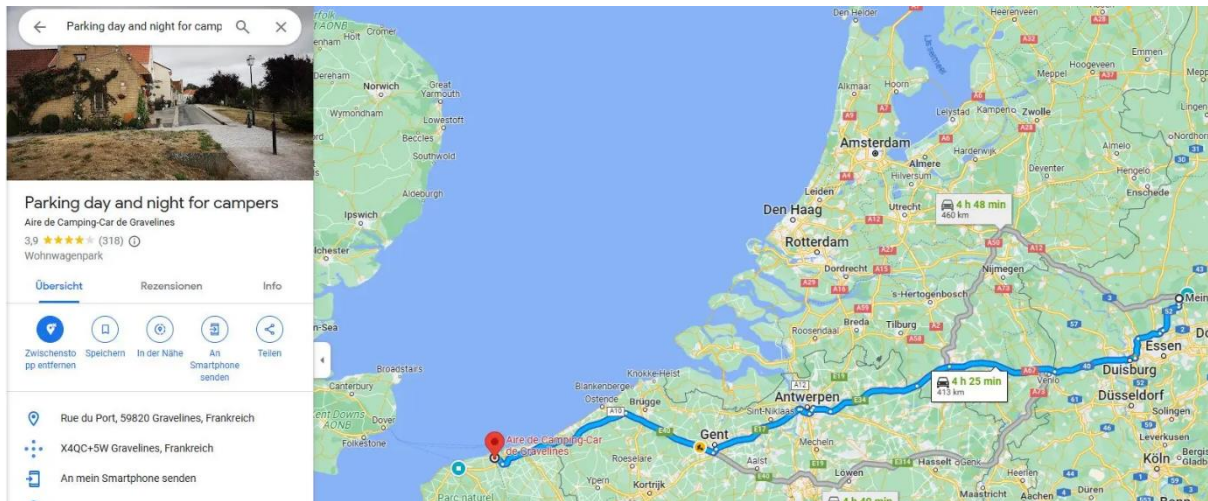

# Tourdetails Schottlandtour Sommer 2023

← Strawberry Hill Farm Camping i 🔍 ✕

**Strawberry Hill Farm Camping and Caravan Park**  
 4,6 ★★★★★ (349) ⓘ

Übersicht Preise Rezensionen Info

Zwischenstopp entfernen Speichern In der Nähe Teilen

VERFÜGBARKEIT PRÜFEN

**Preise vergleichen** Nur kostenlose Stornierung

Anreise/Abreise  
 So., 8. Okt. ↕ Mo., 9. Okt. ↕ 2 ↕

Unterkunft kontaktieren und Preise und Verfügbarkeit erfragen

Zur Website

📍 Silent Bank, Running Waters, Old Cassop, Durham DH6 4QA, Vereinigtes Königreich

🌐 strawberry-hill-farm.co.uk

☎️ +44 191 372 3457

Map showing a route from Manchester to Haxey Quays. The route is marked with a blue line and includes a car icon. The estimated travel time is 2 h 2 min (119 Meilen) and 2 h 9 min (119 Meilen).

📍 Edinburgh Rd, West Broom, Durham EH4 1TU

Map showing a route from Edinburgh to Newcastle upon Tyne. The route is marked with a blue line and includes a car icon. The estimated travel time is 2 h 21 min (121 Meilen).